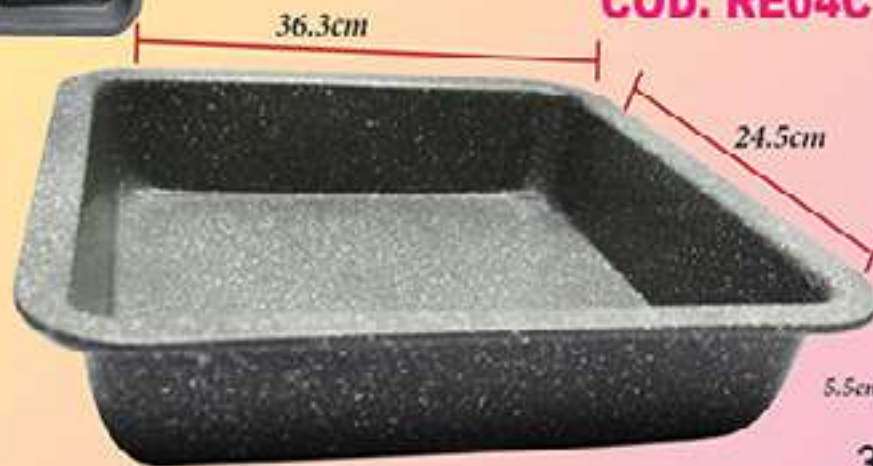

# Molde para *Hornear Rectangular*

**40%**

APROVECHA!!

10 pagos **\$15<sup>90</sup>**

Precio Regular \$26.90

**COD. RE04C**

5.5cm